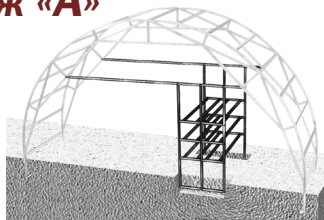

в теплице Фермер-7,5

стеллаж «А»