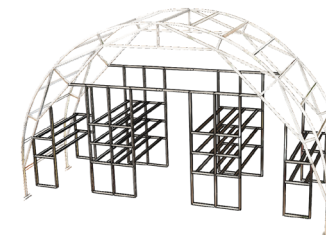

ВАРИАНТЫ РАСПОЛОЖЕНИЯ СТЕЛЛАЖЕЙ «КАСКАД»

в теплице Фермер-7,5

А+а+Б+Б

ООО «ВОЛЯ»

Россия, Московская область, г. Дубна, пер. Северный дом 8,
телефон 8 (495) 598-5-999, email: info@perchina.ru

www.perchina.ru