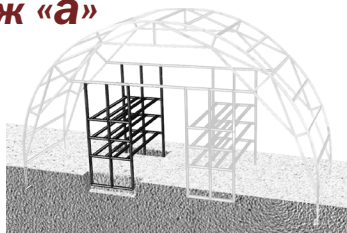

СТЕЛЛАЖ «КАСКАД»

для теплиц Фермер-7,5

- 1** увеличение полезной площади в 2,6 раза
- 2** встраиваются в произвольных комбинациях
- 3** можно использовать в качестве полок для хранения и складирования

для РАССАДЫ
и НИЗКОРОСЛЫХ
КУЛЬТУР

Стеллажи «Каскад» для теплиц Фермер -7,5 предназначены для выращивания рассады и низкорослых сельскохозяйственных культур методом многоярусной технологии, которая дает наибольшую энергетическую эффективность тепличному выращиванию.

Полный комплект стеллажей одной секции теплицы (16 полок размером 0,6x2,1м) дает 20 м² полезной площади. Таким образом многоярусность увеличивает полезную площадь в 2,6 раза (с учетом необходимости проходов).

www.perchina.ru

ВАРИАНТЫ РАСПОЛОЖЕНИЯ СТЕЛЛАЖЕЙ «КАСКАД»

в теплице Фермер-7,5

стеллаж «А»

А+Б

Б+Б

А+а

стеллаж «а»