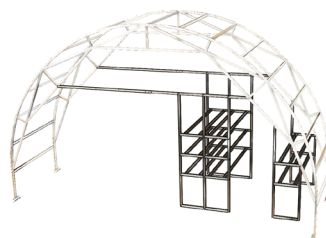

СТЕЛЛАЖ «КАСКАД»

для теплиц Фермер-7,5

- 1** увеличение полезной площади в 2,6 раза
- 2** встраиваются в произвольных комбинациях
- 3** можно использовать в качестве полок для хранения и складирования

для РАССАДЫ
и НИЗКОРОСЛЫХ
КУЛЬТУР

Стеллажи «Каскад» для теплиц Фермер -7,5 предназначены для выращивания рассады и низкорослых сельскохозяйственных культур методом многоярусной технологии, которая дает наибольшую энергетическую эффективность тепличному выращиванию.

Полный комплект стеллажей одной секции теплицы (16 полок размером 0,6x2,1м) дает 20 м² полезной площади. Таким образом многоярусность увеличивает полезную площадь в 2,6 раза (с учетом необходимости проходов).

www.perchina.ru

ВАРИАНТЫ РАСПОЛОЖЕНИЯ СТЕЛЛАЖЕЙ «КАСКАД»

в теплице Фермер-7,5

стеллаж «А»

А+Б

Б+Б

А+а

стеллаж «а»