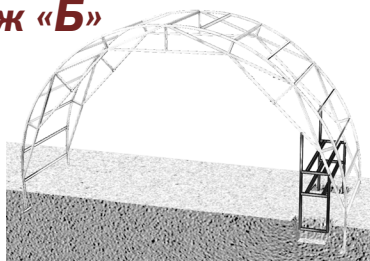

стеллаж «Б»

ООО «ВОЛЯ»

Россия, Московская область, г. Дубна, пер. Северный дом 8,
телефон 8 (495) 598-5-999, email: info@perchina.ru

www.perchina.ru