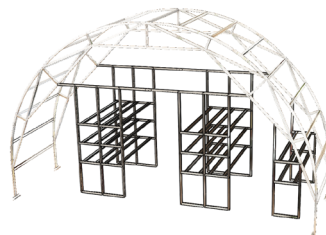

ВАРИАНТЫ РАСПОЛОЖЕНИЯ СТЕЛЛАЖЕЙ «КАСКАД»

в теплице Фермер-7,5

А+а+Б

ООО «ВОЛЯ»

Россия, Московская область, г. Дубна, пер. Северный дом 8,
телефон 8 (495) 598-5-999, email: info@perchina.ru

www.perchina.ru