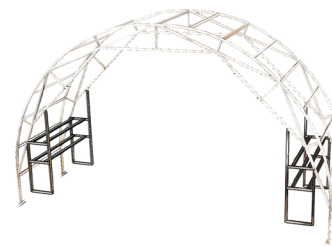

СТЕЛЛАЖ «КАСКАД»

для теплиц Фермер-7,5

- 1** увеличение полезной площади в 2,6 раза
- 2** встраиваются в произвольных комбинациях
- 3** можно использовать в качестве полок для хранения и складирования

для РАССАДЫ
и НИЗКОРОСЛЫХ
КУЛЬТУР

Стеллажи «Каскад» для теплиц Фермер -7,5 предназначены для выращивания рассады и низкорослых сельскохозяйственных культур методом многоярусной технологии, которая дает наибольшую энергетическую эффективность тепличному выращиванию.

Стеллажи встраиваются в каркас теплицы посекционно в произвольных комбинациях центральных и боковых комплектов.

Длина стеллажей вдоль теплицы набирается из базовых комплектов и добавочных комплектов, добавляющих длину стеллажей. Длина одного установленного комплекта соответствует межосевому расстоянию по фермам теплицы и составляет 2132 мм.

www.perchina.ru

ВАРИАНТЫ РАСПОЛОЖЕНИЯ СТЕЛЛАЖЕЙ «КАСКАД»

в теплице Фермер-7,5

стеллаж «А»

А+Б

Б+Б

А+а

стеллаж «а»