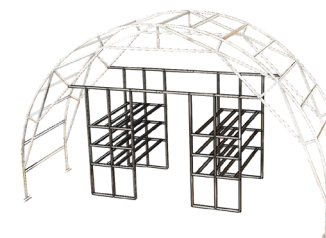

СТЕЛЛАЖ «КАСКАД»

для теплиц Фермер-7,5

- 1** увеличение полезной площади в 2,6 раза
- 2** встраиваются в произвольных комбинациях
- 3** можно использовать в качестве полок для хранения и складирования

для РАССАДЫ
и НИЗКОРОСЛЫХ
КУЛЬТУР

Стеллажи «Каскад» для теплиц Фермер -7,5 предназначены для выращивания рассады и низкорослых сельскохозяйственных культур методом многоярусной технологии, которая дает наибольшую энергетическую эффективность тепличному выращиванию.

Полный комплект стеллажей одной секции теплицы (16 полок размером 0,6x2,1м) дает 20 м² полезной площади. Таким образом многоярусность увеличивает полезную площадь в 2,6 раза (с учетом необходимости проходов).

www.perchina.ru

ВАРИАНТЫ РАСПОЛОЖЕНИЯ СТЕЛЛАЖЕЙ «КАСКАД»

в теплице Фермер-7,5

стеллаж «А»

А+Б

Б+Б

А+а

стеллаж «а»