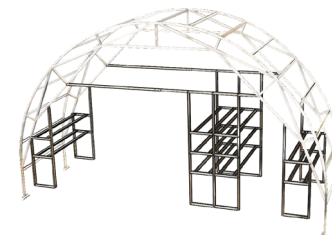

ВАРИАНТЫ РАСПОЛОЖЕНИЯ СТЕЛЛАЖЕЙ «КАСКАД»

в теплице Фермер-7,5

А+Б+Б

ООО «ВОЛЯ»

Россия, Московская область, г. Дубна, пер. Северный дом 8,
телефон 8 (495) 598-5-999, email: info@perchina.ru

www.perchina.ru